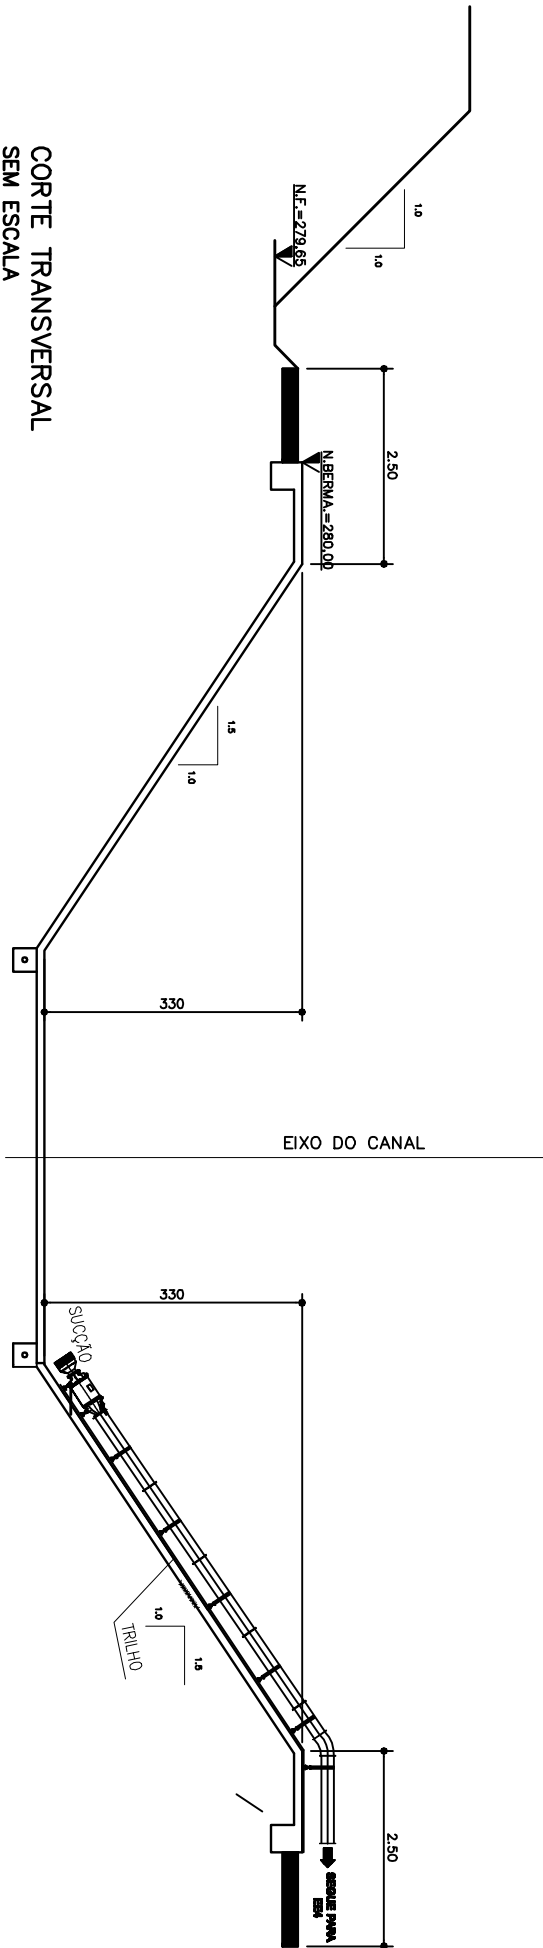

CORTE TRANSVERSAL  
SEM ESCALA

DESENHO:  
**CORTE TRANSVERSAL - CAPTAÇÃO  
NO CANAL DO SERTÃO**

<b>ESCALA:</b>	SEM ESCALA	<b>DATA:</b>	18/09/2013	<b>DESENHO:</b>	03/03
<b>ARQUIVO:</b>	.	<b>CADISTA:</b>	Lucr Calhecoente		