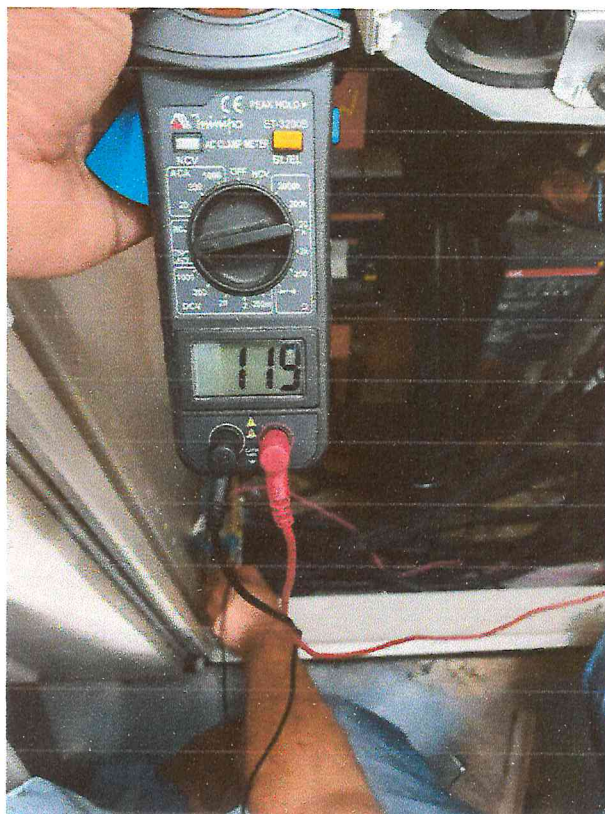

- ANEXOS

**ESTAÇÃO ELEVATÓRIA E05 – EE05:**

*Jau*

- ANEXOS

**ESTAÇÃO ELEVATÓRIA E05 – EE05:**

A handwritten signature in blue ink, appearing to be 'Jan', is located to the right of the electrical wiring image.