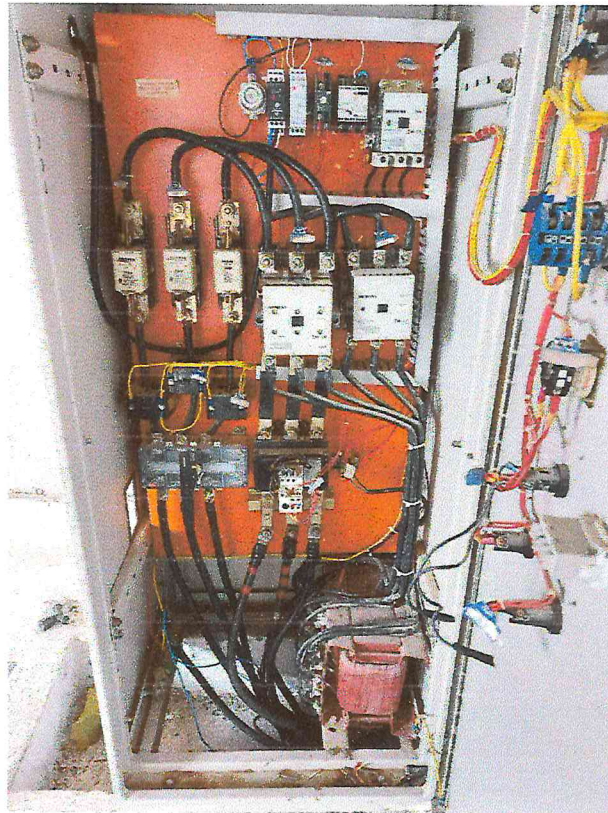

- ANEXOS

**CANAL DO SERTÃO:**

**ESTAÇÃO ELEVATÓRIA 04 – EE04:**

A handwritten signature in blue ink, appearing to read "Jana".

- ANEXOS

**ESTAÇÃO ELEVATÓRIA E05 – EE05:**

A handwritten signature in blue ink, appearing to read "Jana".

- ANEXOS

**ESTAÇÃO ELEVATÓRIA E05 – EE05:**

*Jau*

- ANEXOS

**ESTAÇÃO ELEVATÓRIA E05 – EE05:**

A handwritten signature in blue ink, appearing to be 'Jan', is located to the right of the electrical wiring image.

- ANEXOS

**ESTAÇÃO ELEVATÓRIA E06 – EE06:**

*Paul*

- ANEXOS

**ESTAÇÃO ELEVATÓRIA E07 – EE07:**

*Jau*

- ANEXOS

**ESTAÇÃO ELEVATÓRIA E07 – EE07:**