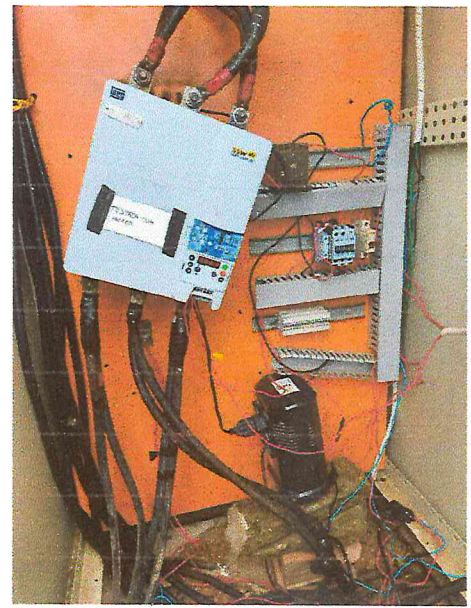

- ANEXOS

**CANAL DO SERTÃO:**

**ESTAÇÃO ELEVATÓRIA 04 – EE04:**

A handwritten signature in blue ink, appearing to read "Jana".

- ANEXOS

**ESTAÇÃO ELEVATÓRIA E05 – EE05:**

A handwritten signature in blue ink, appearing to read "Jana".

- ANEXOS

**ESTAÇÃO ELEVATÓRIA E05 – EE05:**

*Jau*

- ANEXOS

**ESTAÇÃO ELEVATÓRIA E05 – EE05:**

A handwritten signature in blue ink, appearing to be 'Jan', is located to the right of the electrical wiring image.