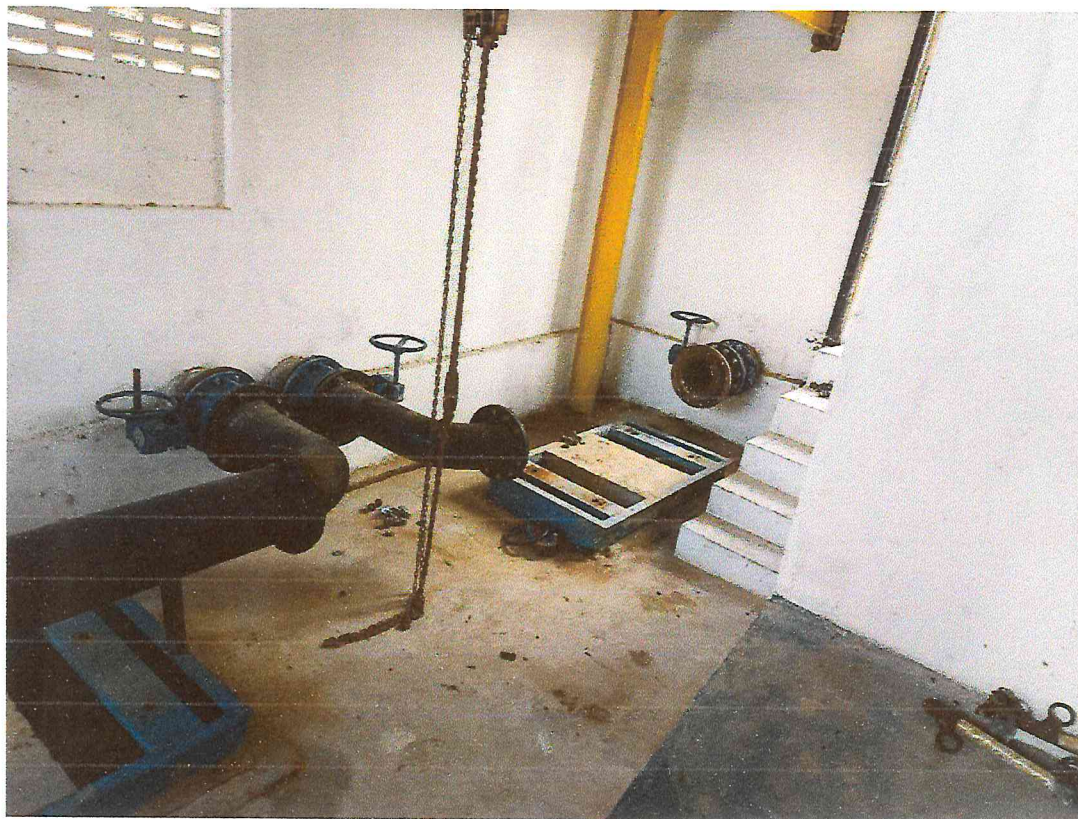

- ANEXOS

ESTAÇÃO ELEVATÓRIA E06 – EE06:

Paul