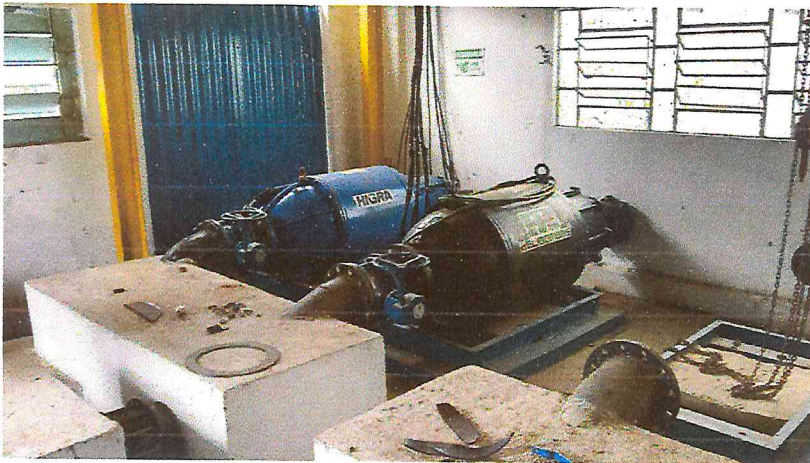

- ANEXOS

**CANAL DO SERTÃO:**

**ESTAÇÃO ELEVATÓRIA 04 – EE04:**

A handwritten signature in blue ink, appearing to read "Jana".

- ANEXOS

**ESTAÇÃO ELEVATÓRIA E05 – EE05:**

A handwritten signature in blue ink, appearing to read "Jana".

- ANEXOS

**ESTAÇÃO ELEVATÓRIA E05 – EE05:**

*Jau*

- ANEXOS

**ESTAÇÃO ELEVATÓRIA E05 – EE05:**

A handwritten signature in blue ink, appearing to be 'Jan', is located to the right of the electrical wiring image.